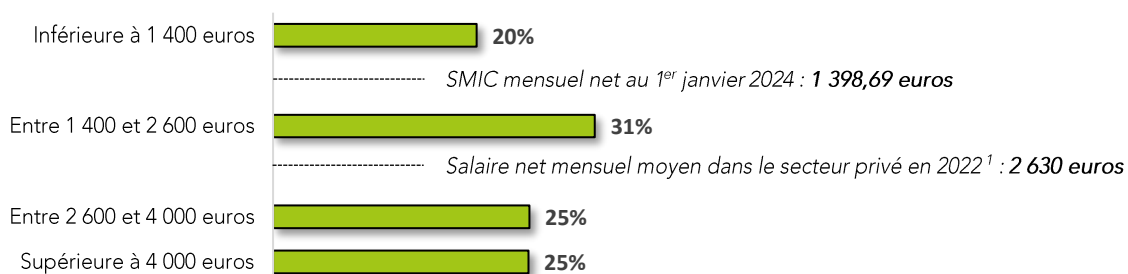

## ENQUETE

### Rémunération des dirigeants

▪ **Rémunération mensuelle moyenne des dirigeants :**

Lecture : 31 % des dirigeants interrogés disent percevoir une rémunération mensuelle moyenne comprise entre 1 400 euros et 2 600 euros.